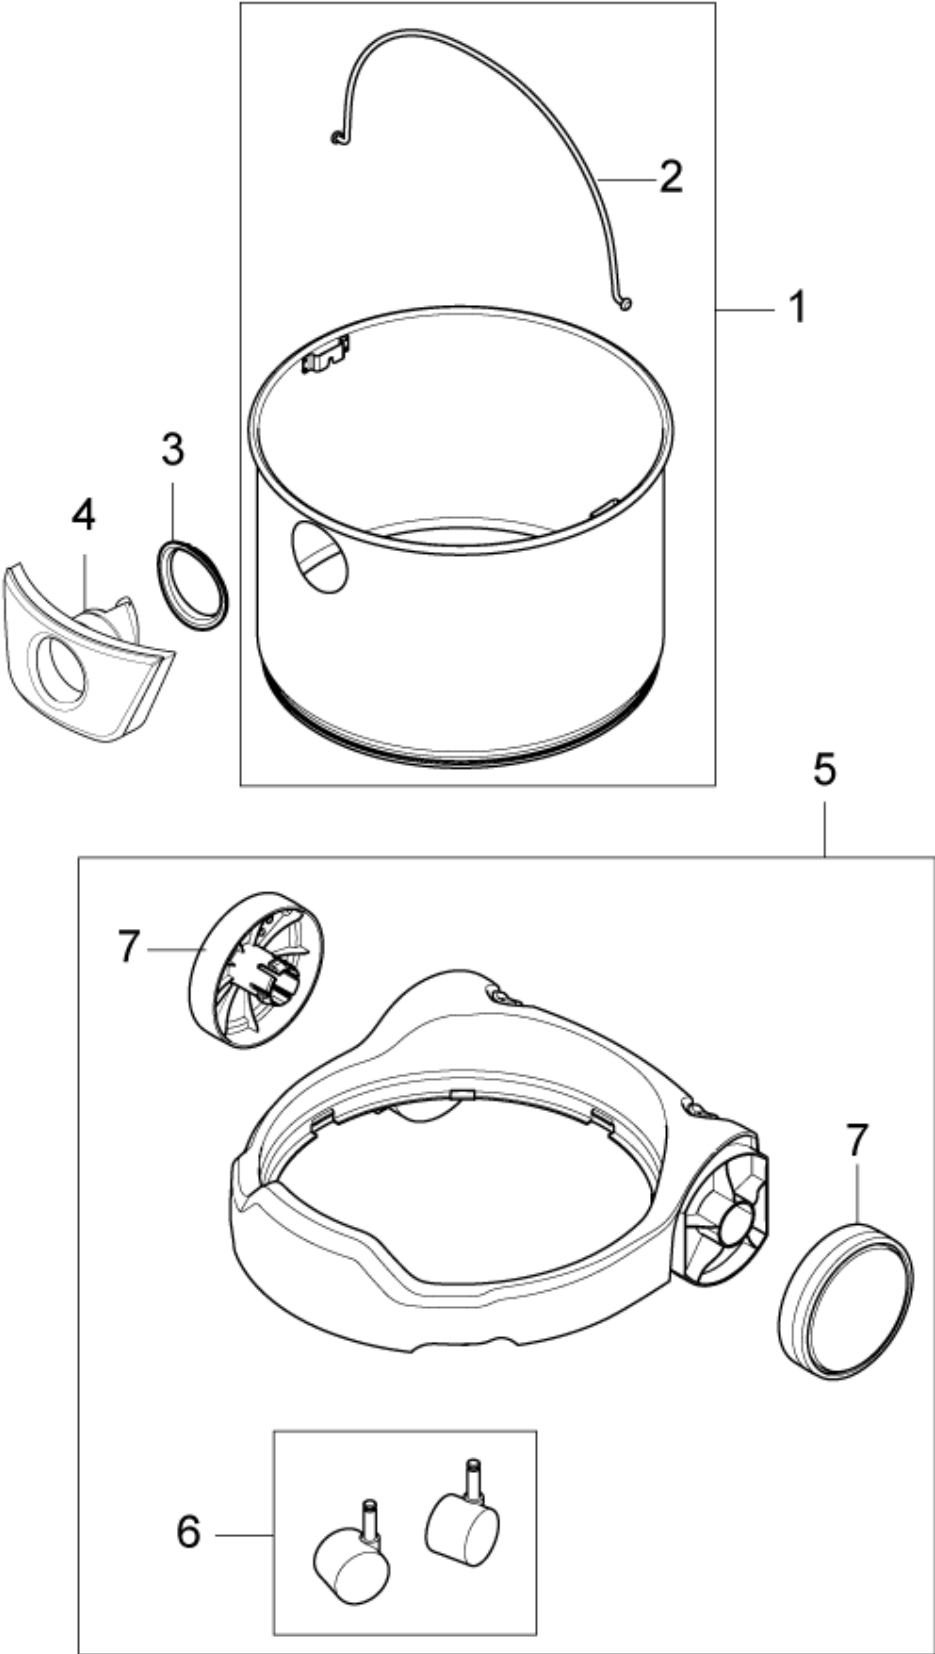

Container 20L INOX

AERO 21

17-02-2014

Part List ID
AERO2110

11

Container 20L INOX

AERO 21

17-02-2014

Part List ID
AERO2110

12

Pos	Part no.	Qty	Description
01	107409172	1	AERO CONTAINER INOX WITH HANDLE
02	107409171	1	HANDLE CONTAINER
03	107409173	1	INLET GASKET
04	107409169	1	INLET FITTING
05	107409174	1	TROLLEY CPL.
06	140 6422 500	1	WHEELS LINK 50MM
07	107409170	2	WHEEL D130