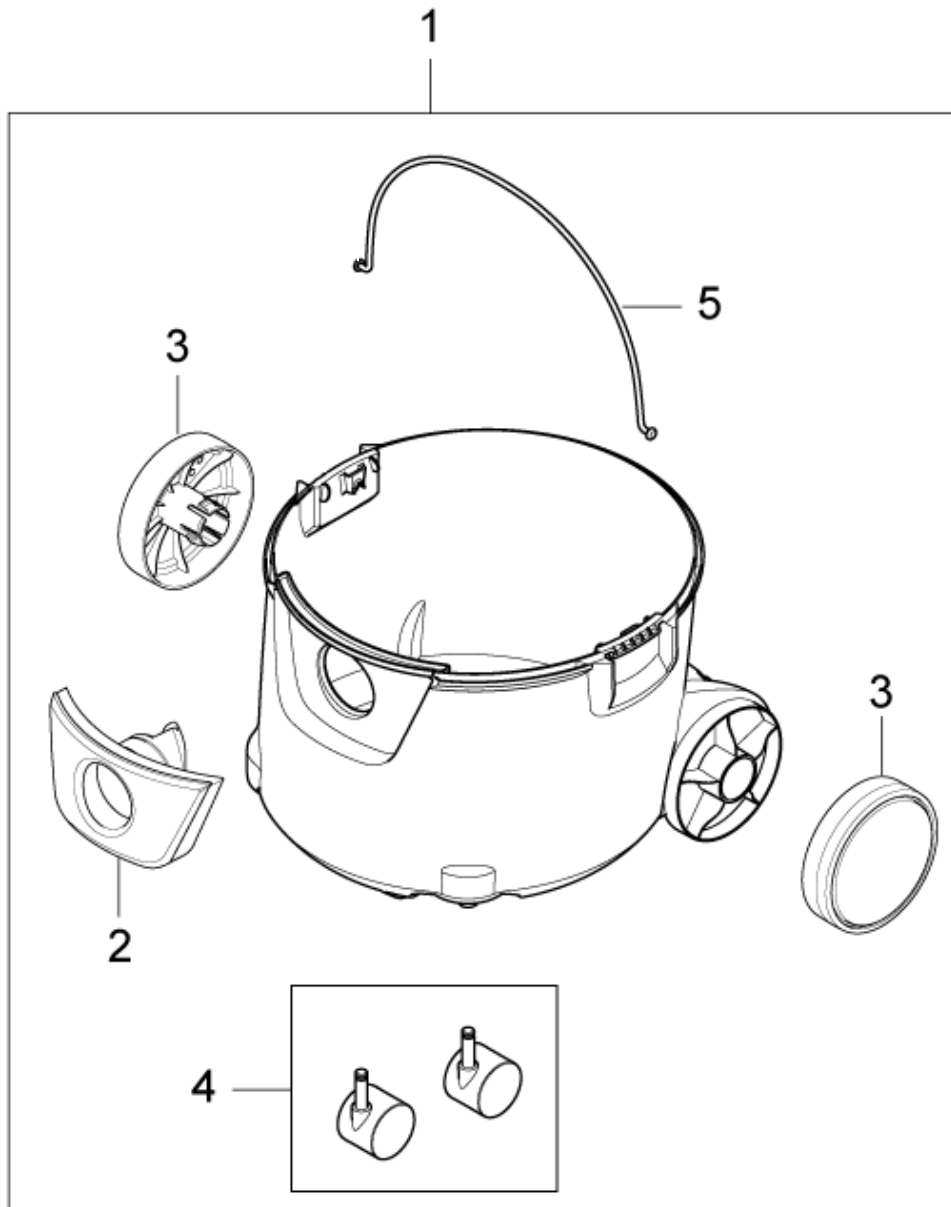

Container 20L plast

AERO 21

17-02-2014

Part List ID
AERO2108

9

Container 20L plast

AERO 21

17-02-2014

Part List ID
AERO2108

10

Pos	Part no.	Qty	Description
01	107409168	1	AERO CONTAINER 20L CPL.
02	107409169	1	INLET FITTING
03	107409170	2	WHEEL D130
04	140 6422 500	1	WHEELS LINK 50MM
05	107409171	1	HANDLE CONTAINER