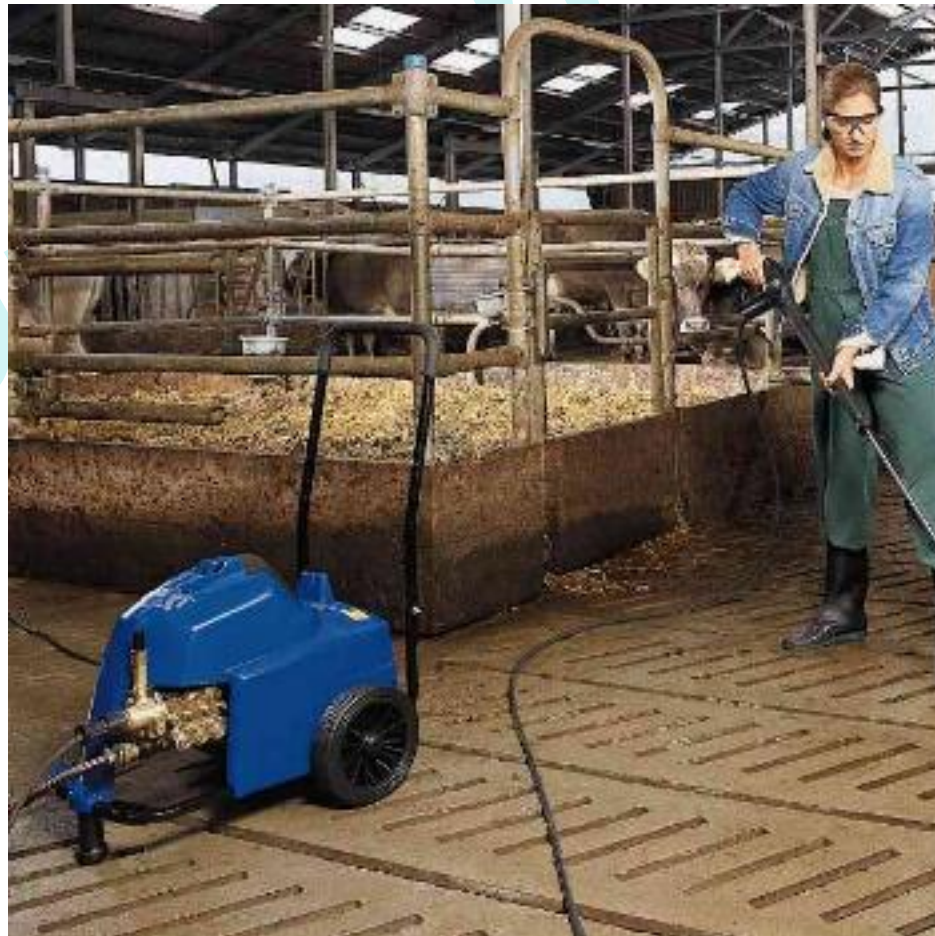

Dátum : 2026 április 02, csütörtök

Megsz?nt term?k > ALTO MAXXI 4-45

ALTO MAXXI 4-45

Cikkszám : W301001407
ALTO MAXXI 4-45

Gyártó : NILFISK-ALTO

Munkanyom?s (bar): 190
V?zfelhaszn?l?s (l/h): 900
Motor teljes?tm?ny (kW): 5,6
Elektromos csatlakoz?si ?rt?k (V~/A): 400/3/10
Motor fordulatsz?ma (RPM): 2800
T?pv?z maxim?lis h?m?rs?klete (?C): 50
Jellemz?k: Alacsony zajszint. Er?s v?z ?s bor?t?s, minden kezel?szer egy helyen, k?nnyen t?rolhat?. Az alacsony s?lypont ?s az optim?lisan elhelyezett kerek k?nny? sz?ll?t?st ?s stabilit?st biztos?tanak.